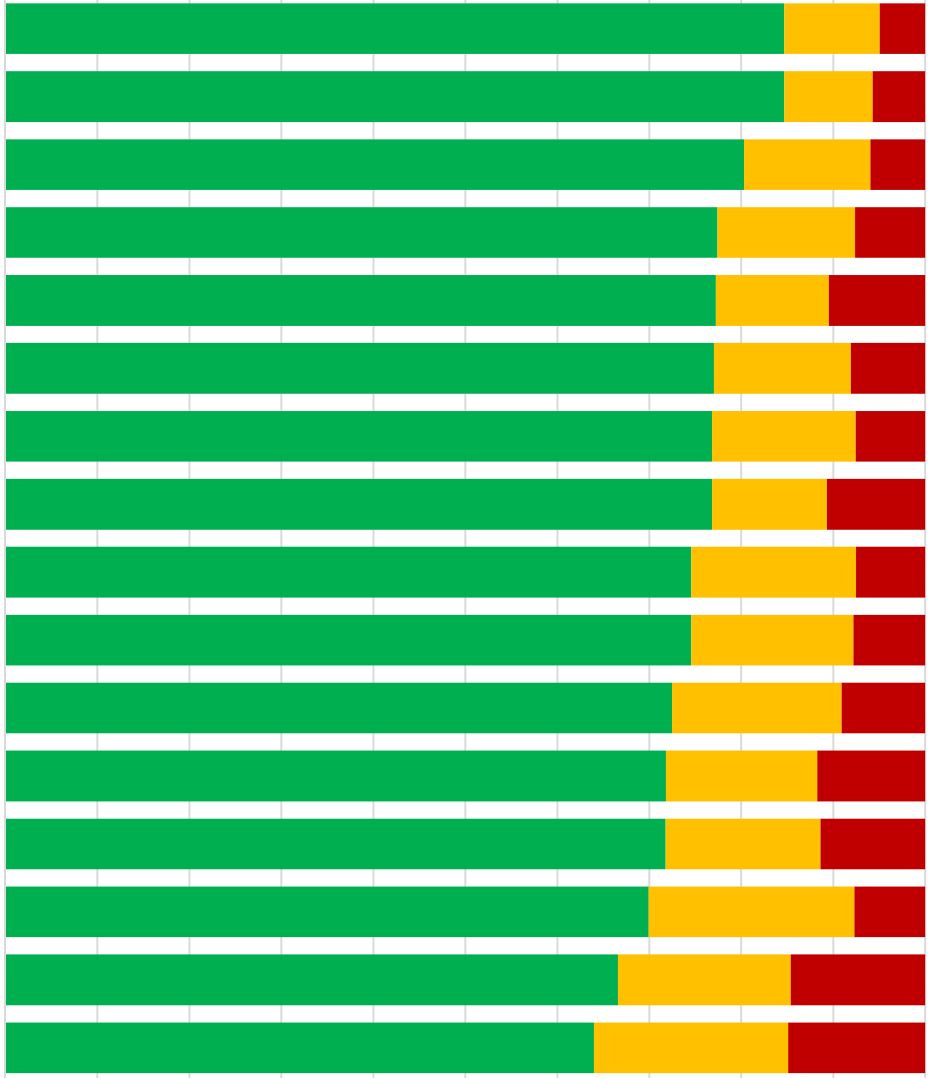

Senior Survey

e u

9 BT R 9 TF

J

9

Biology, BS	30									
-------------	----	--	--	--	--	--	--	--	--	--

•

	32	8%
--	----	----