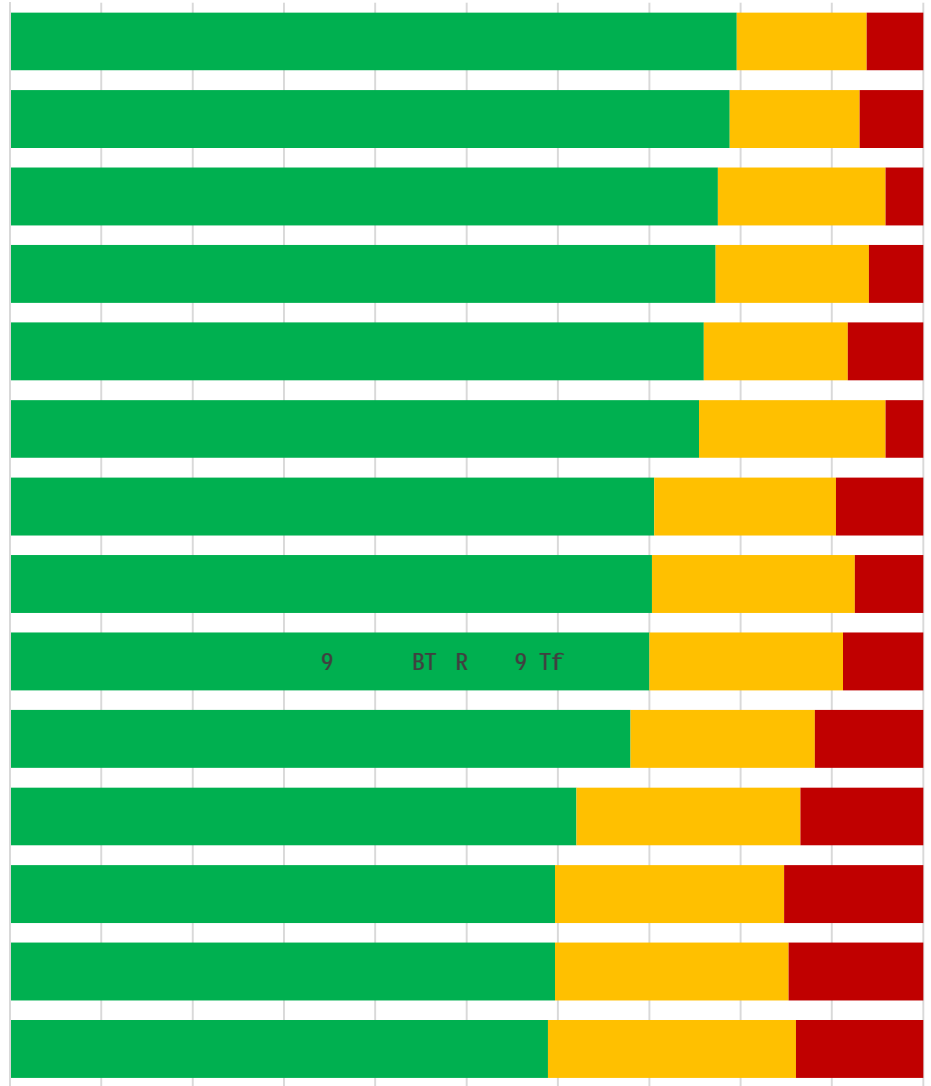

Senior Survey

e u

9 BT R 9 TF

J

9

Biology, BS	30									
-------------	----	--	--	--	--	--	--	--	--	--

•

	32	8%
--	----	----