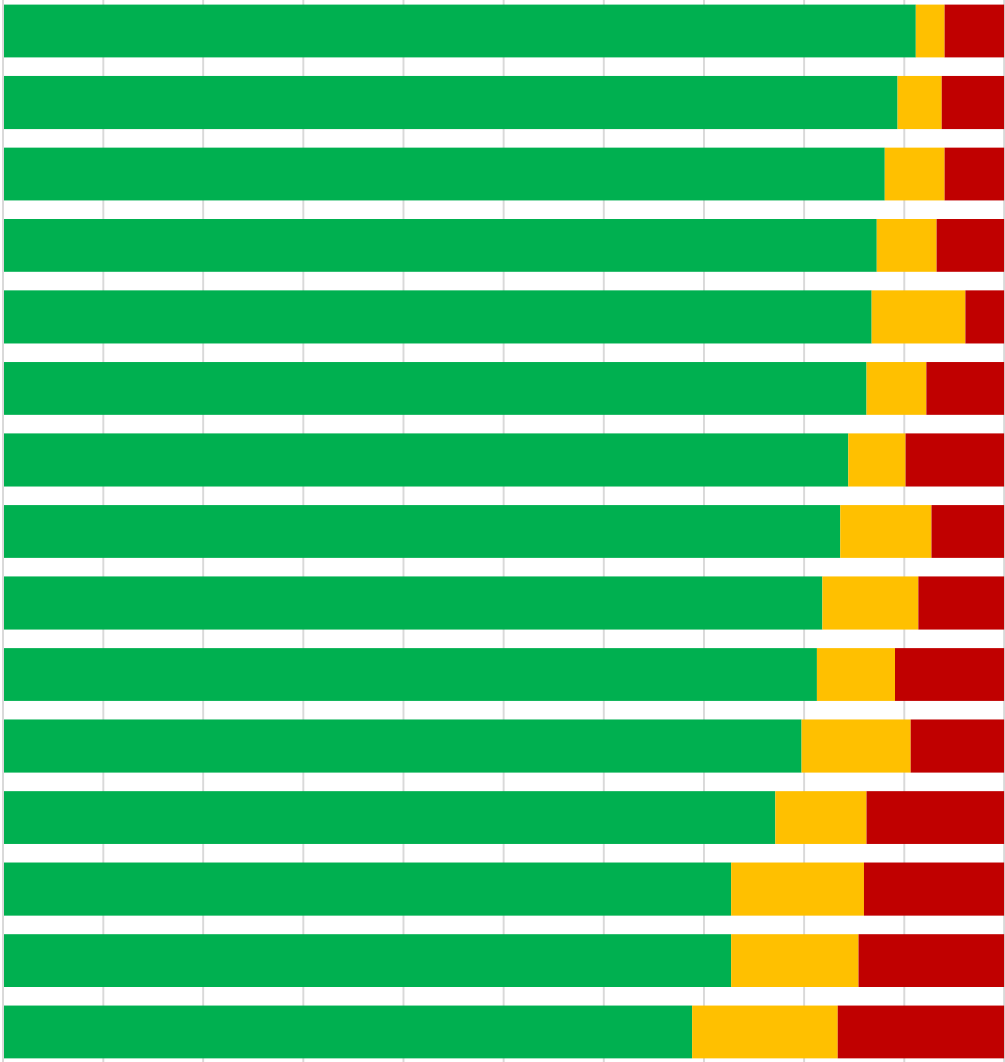

Senior Survey

e u

9 BT R 9 TF

J

9

Biology, BS	30									
-------------	----	--	--	--	--	--	--	--	--	--

•

	32	8%
--	----	----